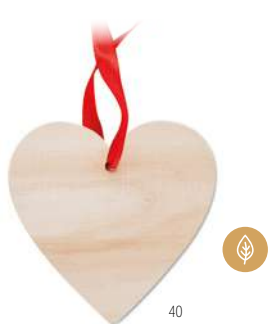

40

Wooheart MO9376

Decorazione in legno a forma di cuore. Con nastri rosso per appendere. **Misura** 10x10x0,4 cm **Tecnica di stampa** Tampografia*,L

Prezzi in €	1	1000	2500	5000	10000
Stamp. 1 colore*	4,41	1,89	1,31	1,22	1,14