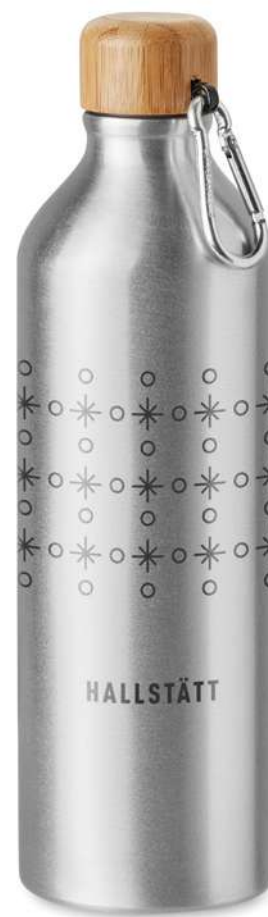

In alluminio. Leggero e resistente.

MO6491

Asper MO6557

Bottiglia in alluminio singolo strato con coperchio di bamboo. Capacità: 550 ml. **Misura** Ø6x23 cm
Tecnica di stampa Serigrafia rotativa*,L,P

Prezzi in €   1   100   250   500   1000
Stamp. 1 colore* 16,88   14,04   8,81   8,32   7,94

Amel MO6490

Bottiglia in alluminio singolo strato con coperchio di bamboo e moschettone. Capacità: 400 ml. Il moschettone non è per uso professionale. **Misura** Ø6x17 cm
Tecnica di stampa Serigrafia rotativa*,RL,L,P

Prezzi in €   1   100   250   500   1000
Stamp. 1 colore* 15,62   12,78   8,03   7,59   7,23

Big Amel MO6491

Bottiglia in alluminio singolo strato con coperchio di bamboo e moschettone. Capacità: 800 ml. Il moschettone non è ad uso professionale. **Misura** Ø7x24,5 cm
Tecnica di stampa Serigrafia rotativa*,RL,RD,L,P

Prezzi in €   1   100   250   500   1000
Stamp. 1 colore* 17,75   14,91   9,34   8,83   8,43