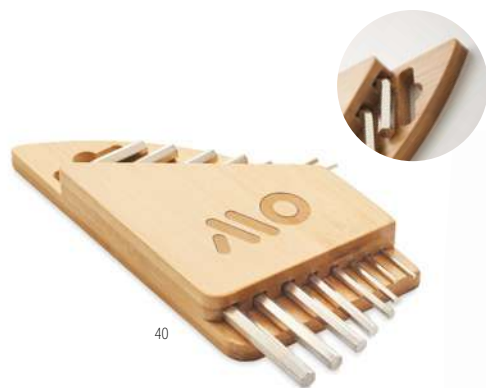

40

Karuvi MO6682

Set di chiavi esagonali in supporto di bamboo. Include chiavi esagonali in acciaio al carbonio con nichelatura delle seguenti misure: 1,5mm - 2mm - 2,5mm - 3mm - 4mm - 5mm - 5,5mm - 6mm. **Misura** 7,5x14x2 cm
Tecnica di stampa Tampografia*,L,DL,D01

Prezzi in €   1   100   250   500   1000
Stamp. 1 colore* 19,81   17,64   10,99   10,48   10,02