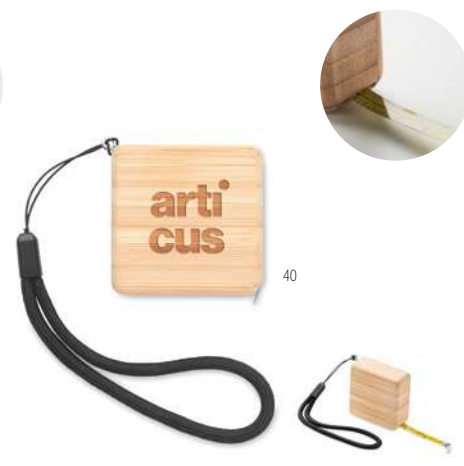

40

Sokutei MO6519

Metro professionale in ABS da 1 m in custodia di bamboo. Include cinturino da polso. 0,6 cm di larghezza. **Misura** 16,5x4,5x2 cm
Tecnica di stampa Tampografia*,L,DL,D01

Prezzi in €   1   250   500   1000   2500
Stamp. 1 colore* 10,61   8,37   5,22   4,95   4,73