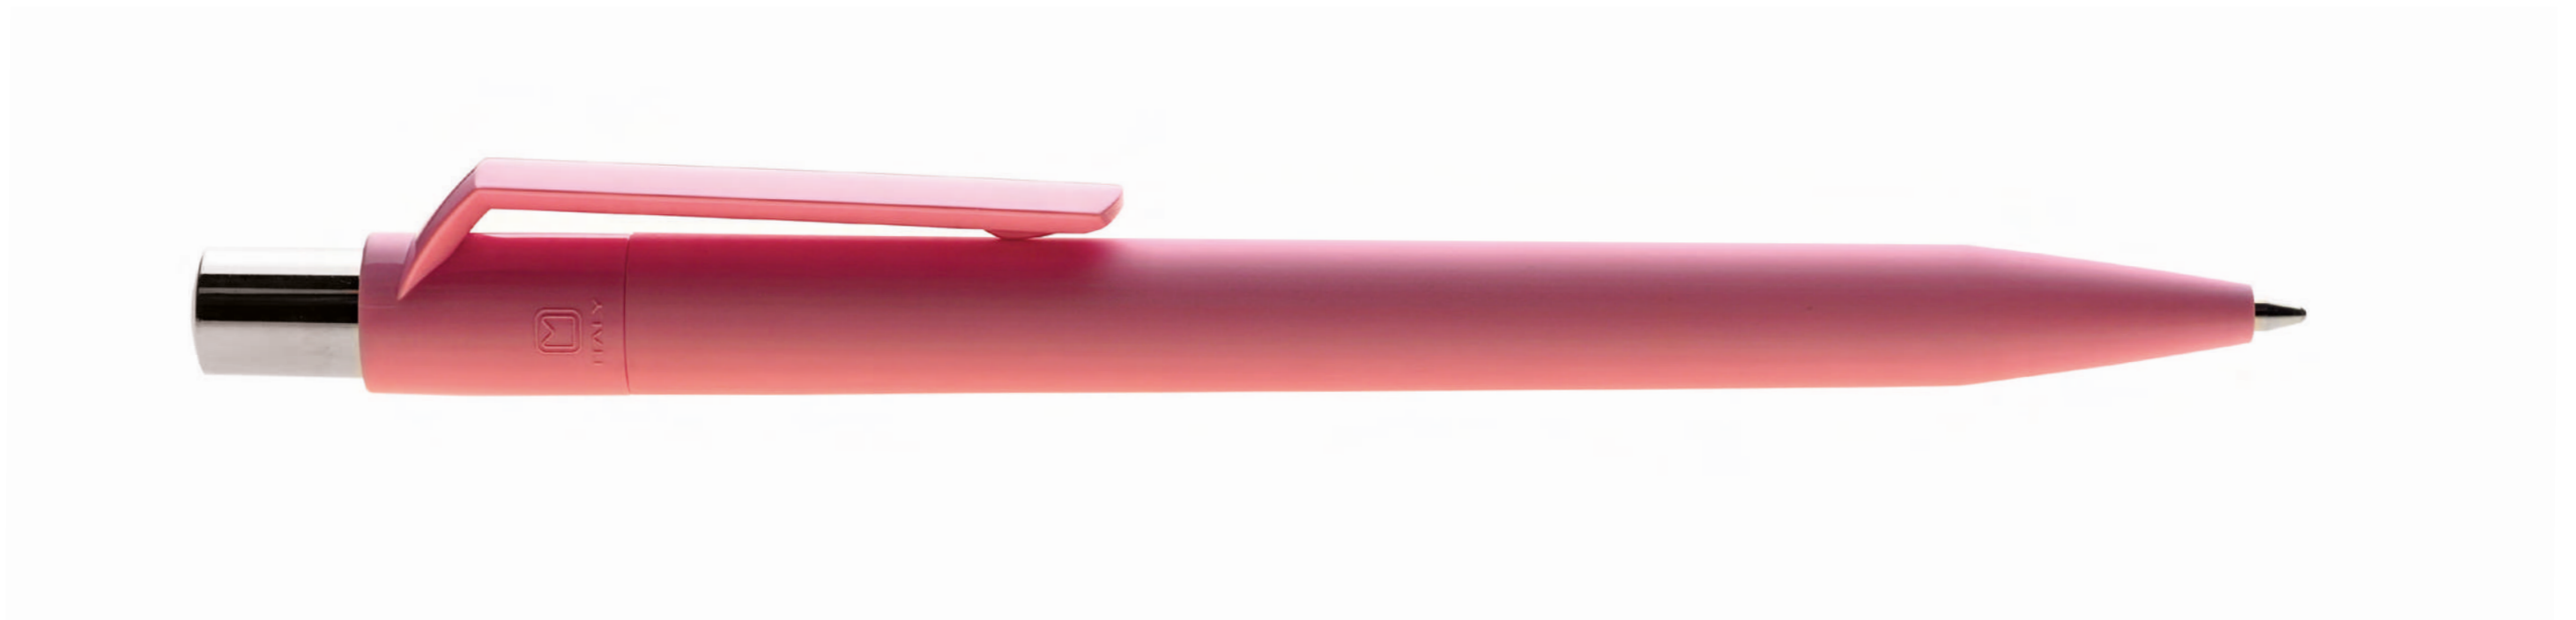

diversa da tutte, punto
different from the rest, full stop

**È nei dettagli
che rivela
la sua originalità.**

*A pen that reveals
its originality in its details.*

Dot

D1 – B CR

fusto e clip in colore bianco coprente con finitura lucida,
piccola sfera in colore coprente lucido, tappino cromato
solid white colour barrel and clip with glossy finish,
solid glossy colour little sphere, chromed push-button