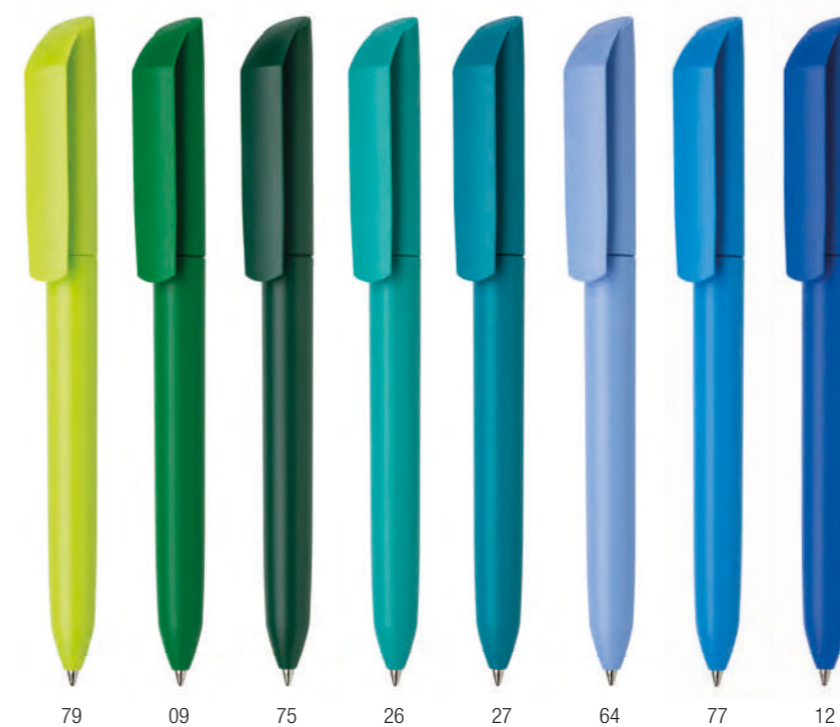

Tutta la forza espressiva del colore in versione monocromatica.

*All the expressive force of colour
in a monochrome version.*