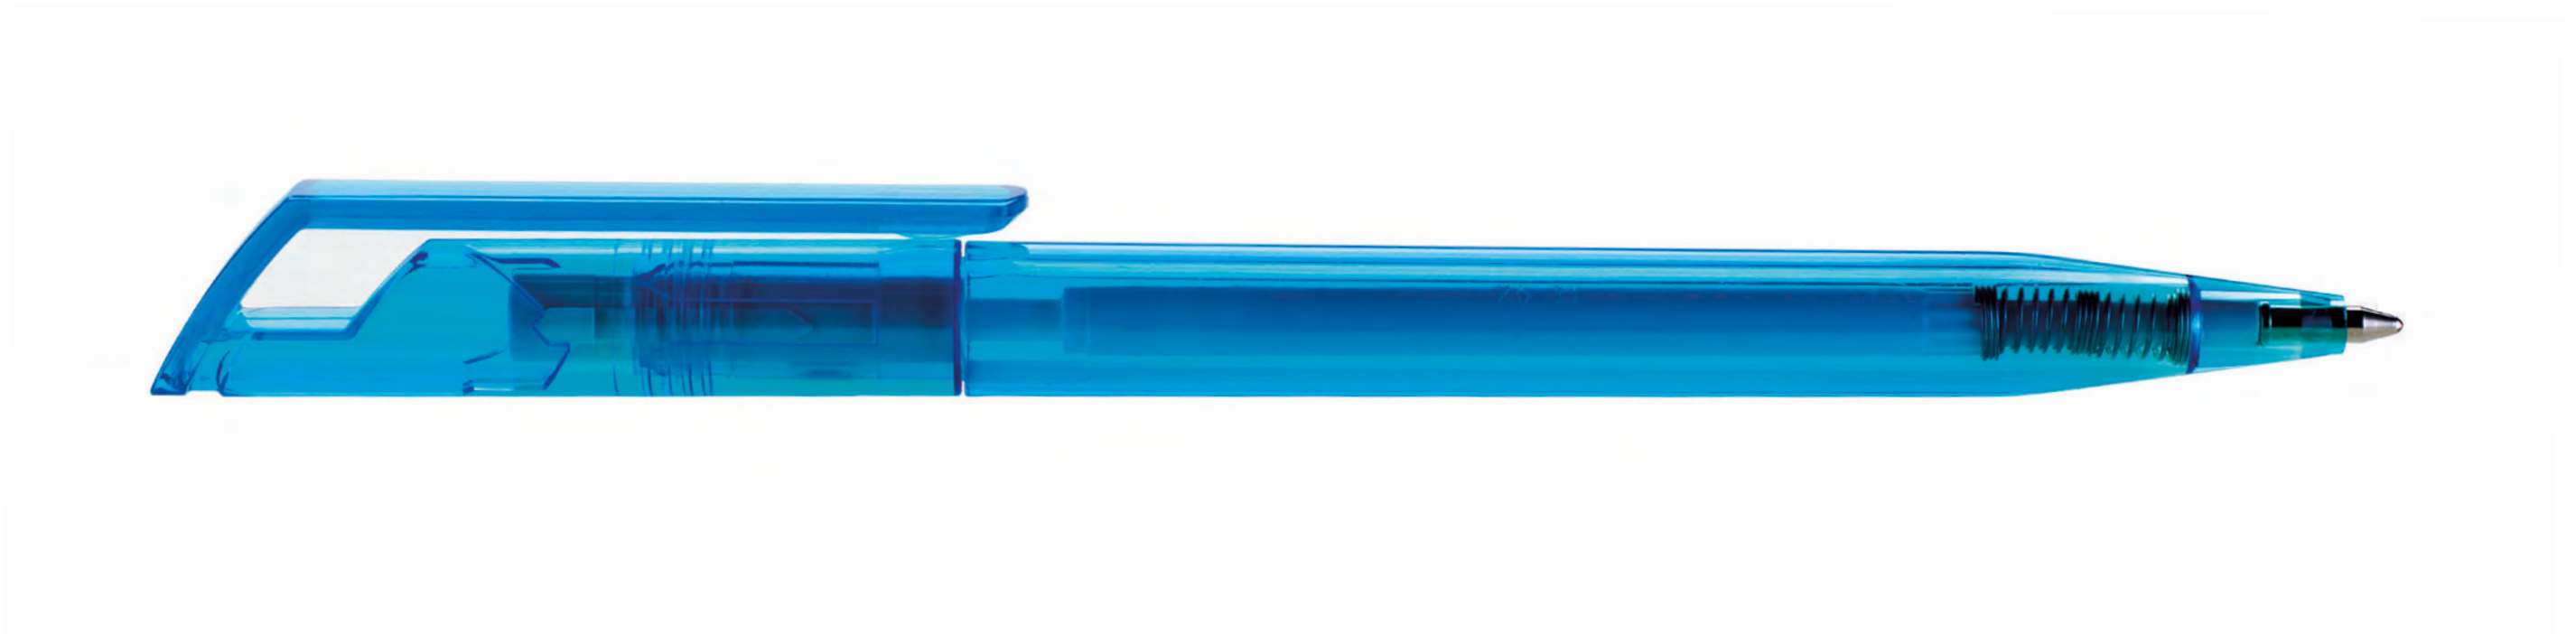

Zink

solide geometrie
solid geometries

**Una penna
dal profilo tagliente
e dal carattere deciso.**

*A pen with a clean-cut profile
and strong personality.*