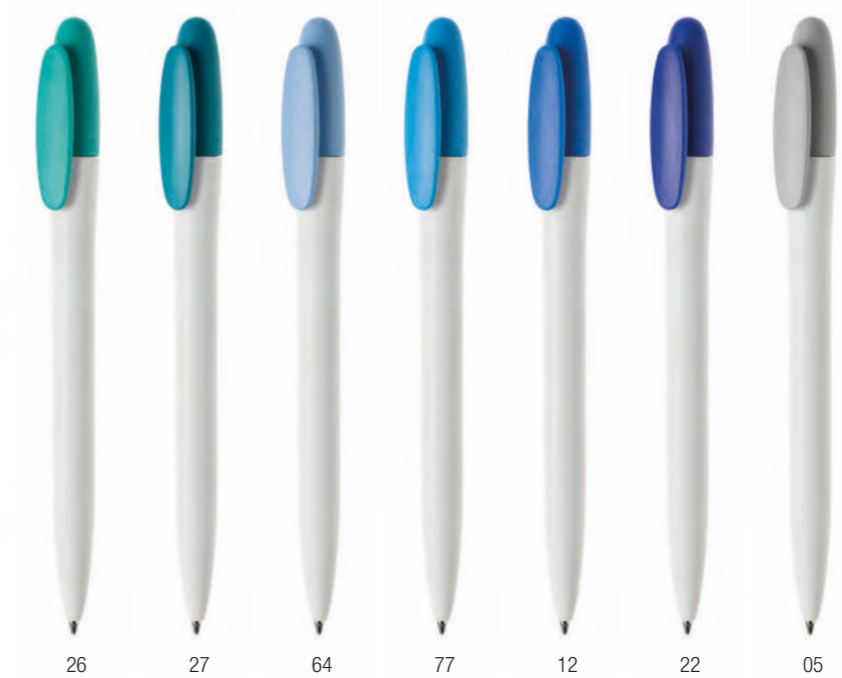

60 rosa / tampografia 30 x 7 mm
60 pink / pad printing 30 x 7 mm

61 71 25 73 79

09

75 verde scuro / tampografia 30 x 7 mm
75 dark green / pad printing 30 x 7 mm
—
tampografia 60 x 7 mm
pad printing 60 x 7 mm