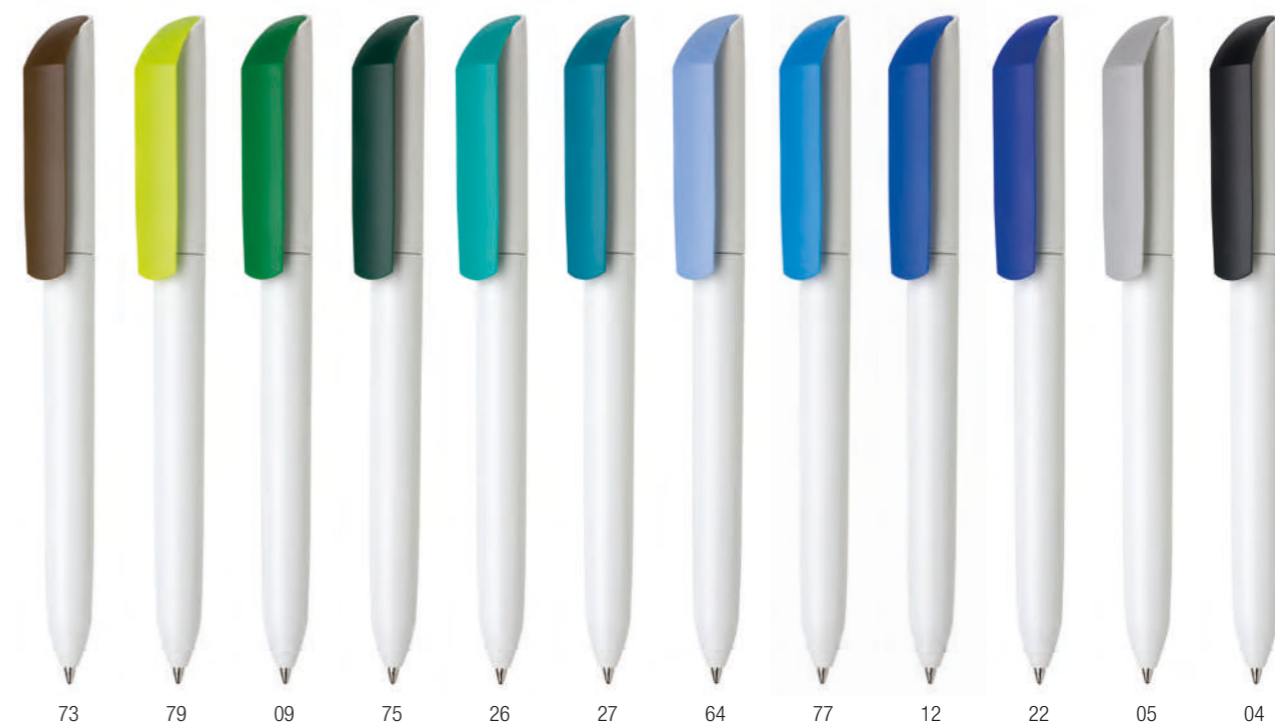

NEW

15 rosso / tampografia 40 x 9 mm
15 red / pad printing 40 x 9 mm
—
tampografia 50 x 9 mm
pad printing 50 x 9 mm

**Satinata ed elegante: è la
nuova finitura matt su fusto,
cappuccio e clip.**

*Satin finish and elegant: this is the new
matt finish on barrel, cap and clip.*