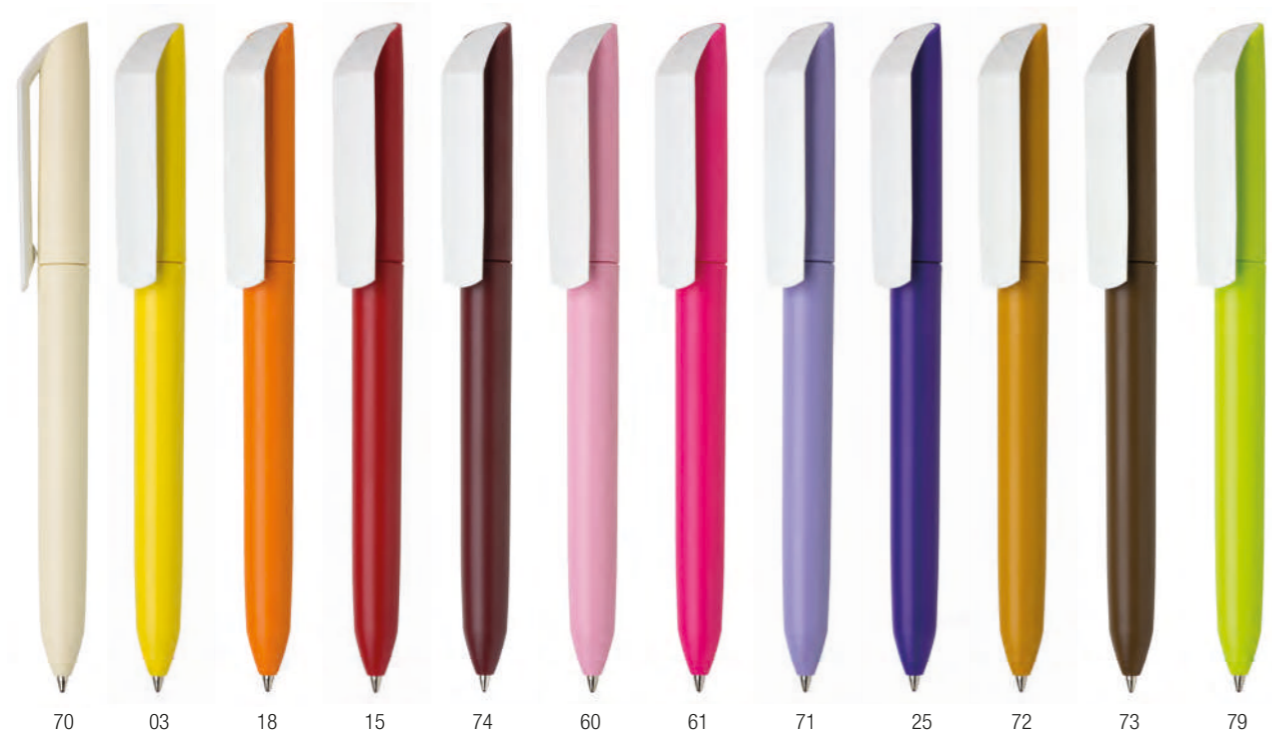

Flow Pure F2 P – MATT CB

fusto e cappuccio in colore coprente,
clip in colore bianco coprente, finiture satinare
solid colour barrel and cap, solid white
colour clip, matt finishes

NEW