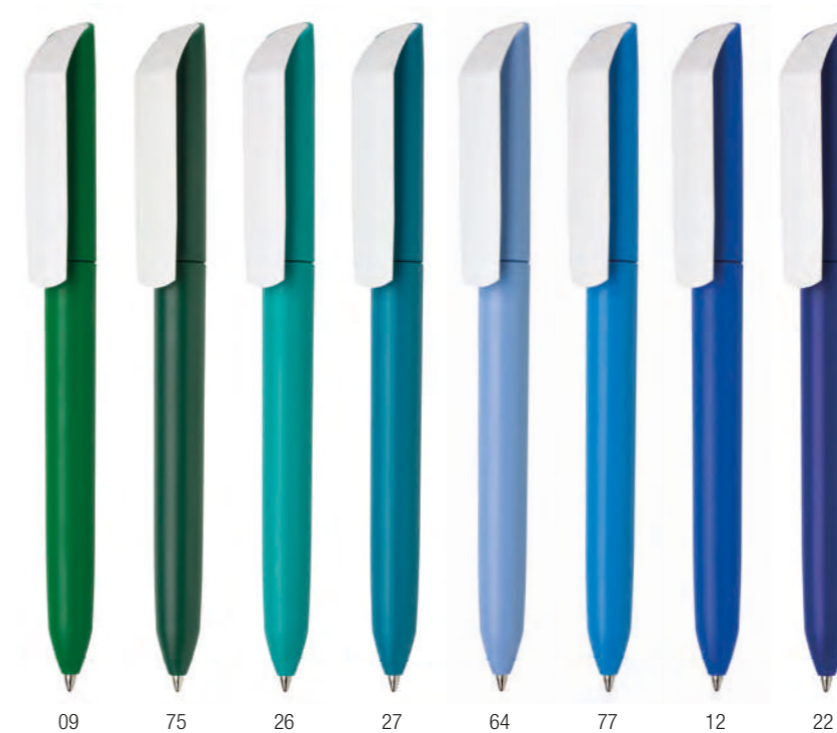

Finitura matt e clip bianca per la massima libertà di personalizzazione.

*Matt finish and white clip for maximum
freedom of personalisation.*

tampografia 40 x 9 mm
pad printing 40 x 9 mm

—
05 grigio / tampografia 50 x 9 mm
05 grey / pad printing 50 x 9 mm